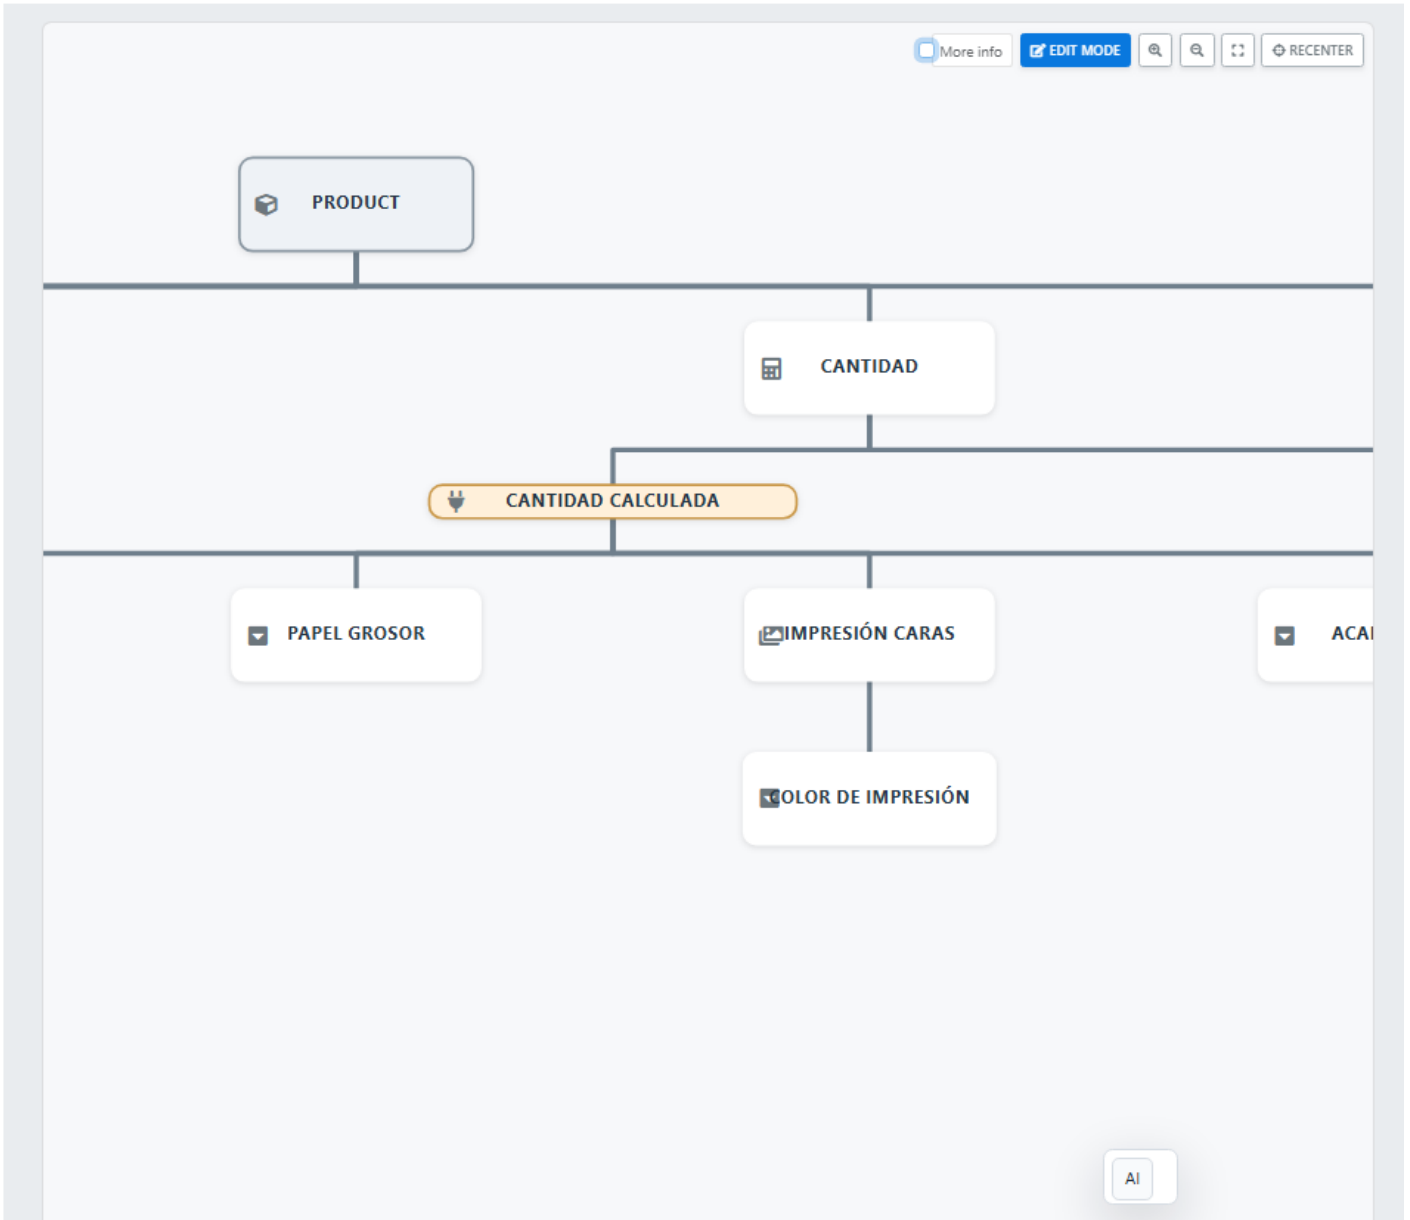

Ficha de producto >

Diagrama

Árbol de jerarquía de cantidades

More info EDIT MODE   

Árbol de jerarquía de cantidades

Añadir características desde diagrama

AÑADIR CARACTERÍSTICA

Tipo

 Cantidad <input type="radio"/>	 Color <input type="radio"/>	 Ficha técnica <input type="radio"/>
 Imágenes <input type="radio"/>	 Lista de opciones con selección múltiple <input type="radio"/>	 Lista de opciones con selección única <input checked="" type="radio"/>
 Lista desplegable de opciones <input type="radio"/>	 Máquina <input type="radio"/>	 Materiales <input type="radio"/>
 Medidas <input type="radio"/>	 Operación matemática <input type="radio"/>	 Productos relacionados <input type="radio"/>
 Subida directa de archivos (PDF) <input type="radio"/>	 Tabla <input type="radio"/>	 Texto <input type="radio"/>
 Tiempo de producción <input type="radio"/>	 Vector <input type="radio"/>	