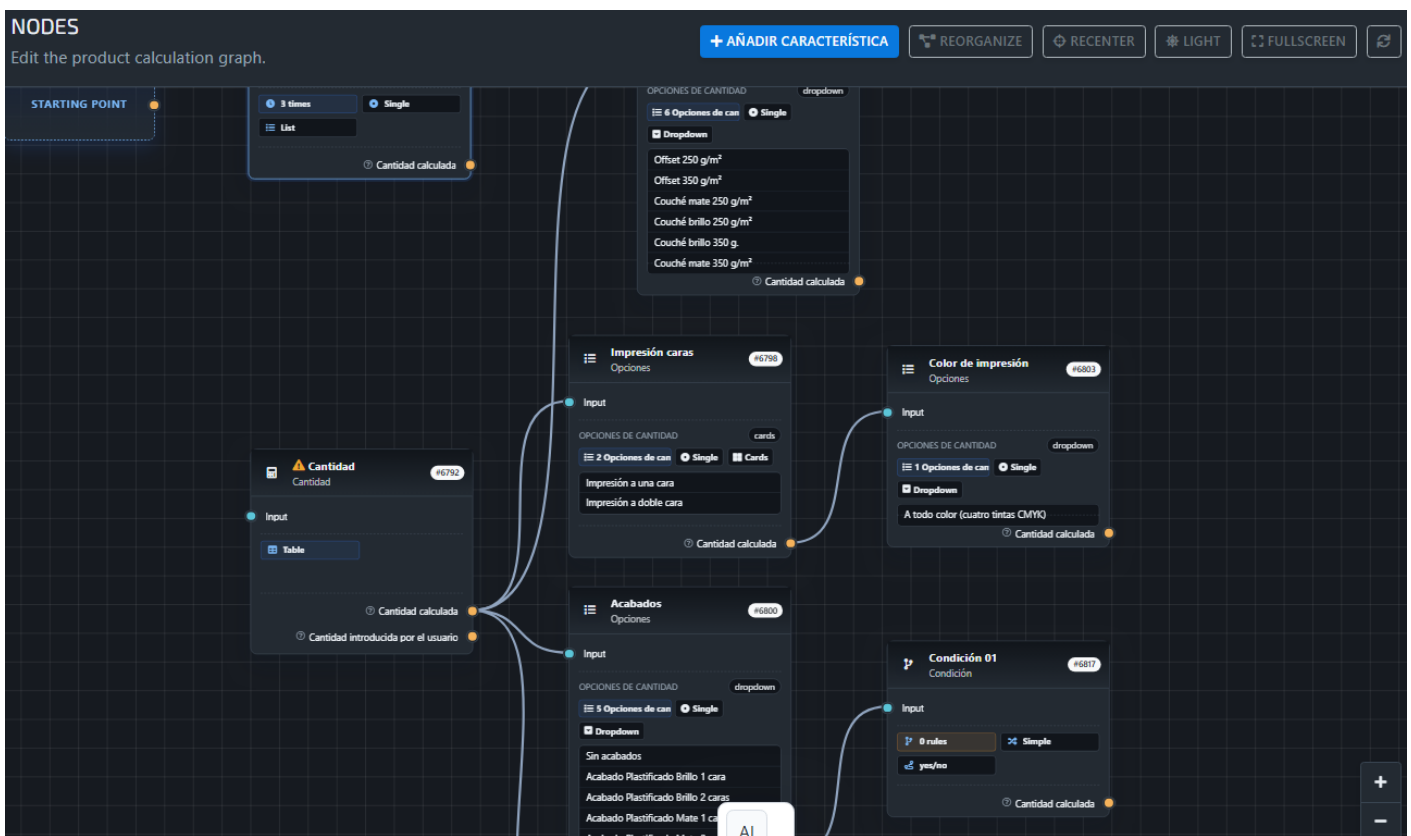

# Ficha de producto > Nodos

PRINCIPAL OPCIONES DIAGRAMA **NODES** MÁQUINAS ASOCIACIONES ACCIONES NO PUBLICADO

**NODES**  
Edit the product calculation graph.

+ AÑADIR CARACTERÍSTICA REORGANIZE RECENTER DARK FULLSCREEN