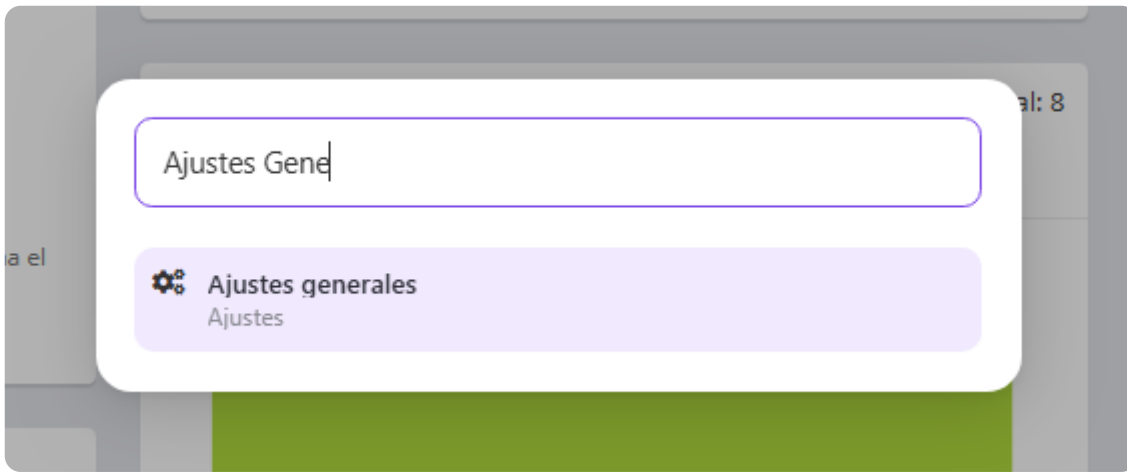

# 1.3 Buscador < Gestor de Wakaprint

A partir de la V3.30.0 se añade acción de búsqueda en el gestor. Para abrir el buscador se utiliza el atajo del teclado

**Ctrl + K.** Permite abrir un menú de forma rápida desde cualquier página del gestor.

Ejemplo: Acceder desde la página de inicio a "Ajustes Generales".

1. Usar atajo Ctrl + K desde la página de inicio. Se abre el pop up del buscador.

2. Escribir el nombre del menú a abrir hasta que muestre resultado coincidente.