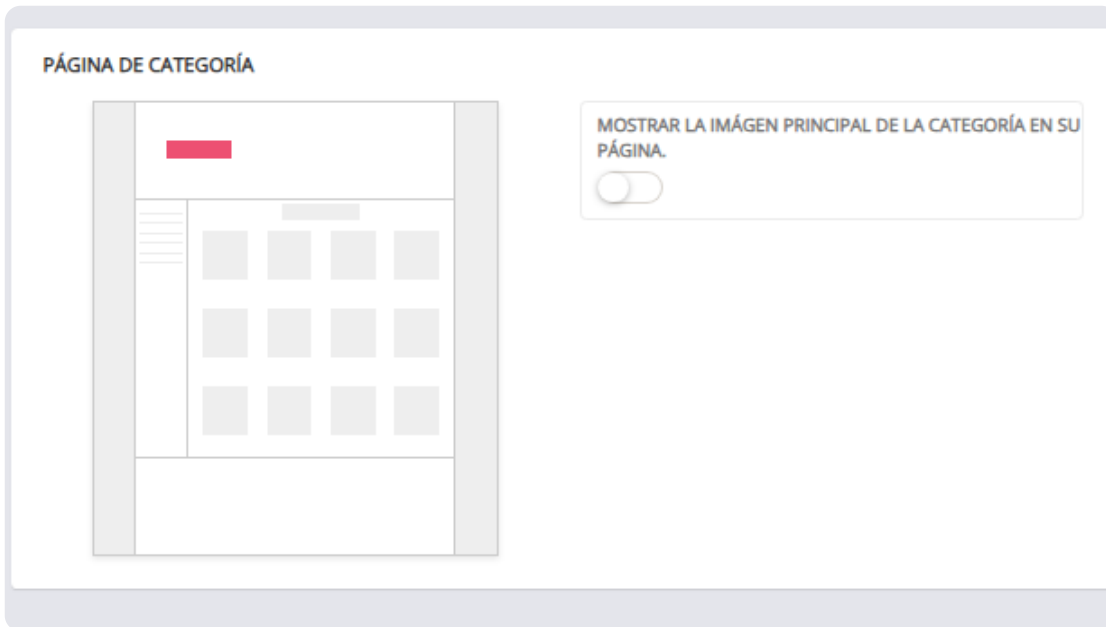

PRODUCTOS EN LA NAVEGACIÓN LATERAL

Mostrar los productos, además de las categorías, en el navegador lateral. No recomendado para tiendas con muchas categorías

HABILITAR LOS FILTROS

Habilita el navegador por facetas en la página de categorías.

ANCHO DE LA COLUMNA LATERAL

2

Ancho según el formato de columnas de Bootstrap

Desde esta misma sección se puede **activar/desactivar que se muestre la imagen de la categoría cuando se está en ella**. Interruptor desactivado en color blanco. Activado en color magenta.